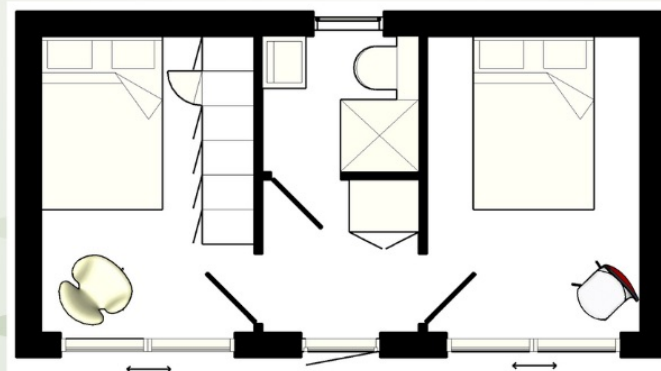

www.modullux.dk

Brovejen 411, 5500 Middelfart

Tlf.: +45 31 34 99 83

SOLO

Tiny Houses og gæsteanneks

Vi tilbyder følgende

30, 40, 50 kvm.

SOLO har det hele!

Stue, køkken, badeværelse, soveværelse, entré og hems med 2 sovepladser. Helårsisoleret og bygningsreglement godkendt.

SOLO II er vores gæsteanneks og henleder til 2 værelser.

DUO

Et ekstra rum eller flere

Vi tilbyder følgende

18, 28, 38, 48 kvm.

DUO er et stort rum eller flere - du bestemmer!

- Ekstra soveværelse / gæsteværelse
- Teenage-værelse / gamer rum
- Hjemmekontor
- Træningsrum
- Galleri
- Hobbyrum
- Opbevaring
- Kolonihave
- Værksted
- Vinrum