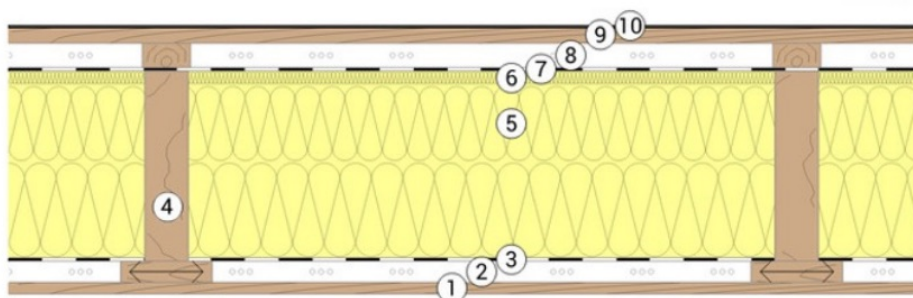

Tagkonstruktion

- Birkekrydsfinér
- 22 x 95 mm brædder
- PE folie (dampspærre)
- 45 x 195 C24 spær
- 100 + 80 mm PIR insulation
- 150 mm mineraluld
- Difusionsåben membran
- 25 x 50 mm lægter
- 18 mm krydsfinér
- Ståltag