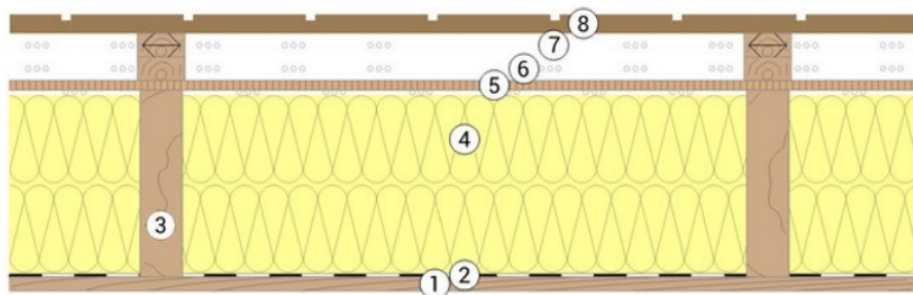

Udvendige vægge

- Birkekrydsfinér
- PE folie (dampspærre)
- 45 x 195 C24 stolper
- 195 mm mineraluld
- 10 mm OSB/3
- 25 x 50 mm lister
- 25 x 50 mm krydsforskalling
- 22 mm profileret fyrbrædder