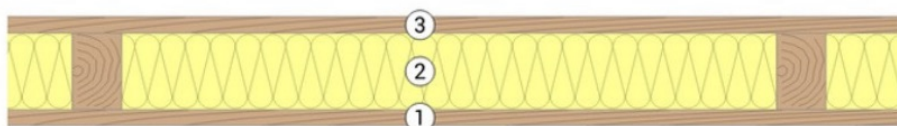

Indvendige vægge

- Birkekrydsfinér
- 45 x 70 C24 stolper med 70 mm (lyd)isolering