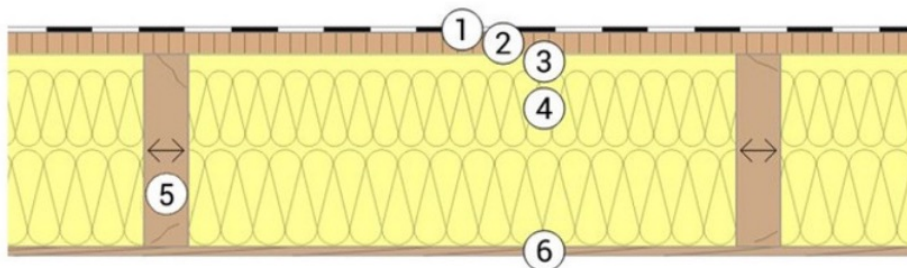

Gulvkonstruktion

- Tarkett Tarragona dark
- 22 mm gulvplade
- 150 mm mineraluld
- 100 + 80 mm PIR isolering
- 45 x 195 C24 træbjælker
- 9 mm filmbelagt krydsfinér